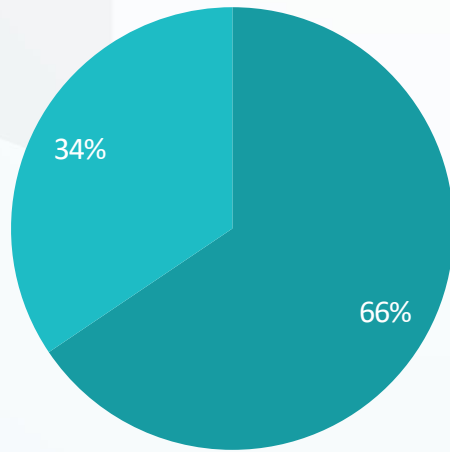

التقرير الشهري لأعمال اللجان

ديسمبر 2020م

القرارات الصادرة

استئناف

الدائرة	قبول الاستئناف	عدم قبول شكلاً الاستئناف	رفض الاستئناف	عدم سماع الدعوى	آخر	الاجمالي	نسبة المستأنف
الرياض	92	0	41	0	6	139	
الرياض	3	4	58	1	7	73	%6
الإجمالي	95	4	99	1	13	212	

- الرياض (دخل)
- الرياض (مضافة، انتقائية)