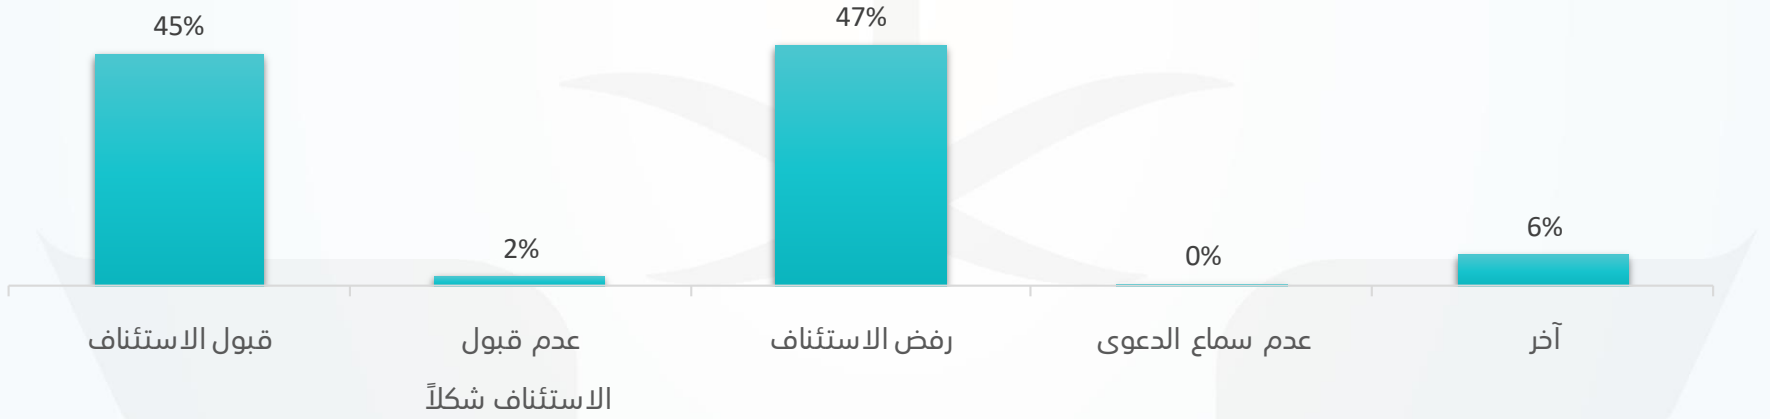

التقرير الشهري لأعمال اللجان

ديسمبر 2020م

القرارات الصادرة

استئناف

الدائرة	قبول الاستئناف	عدم قبول شكلاً الاستئناف	رفض الاستئناف	عدم سماع الدعوى	آخر	الاجمالي	نسبة المستأنف
الرياض	92	0	41	0	6	139	
الرياض	3	4	58	1	7	73	%6
الإجمالي	95	4	99	1	13	212	